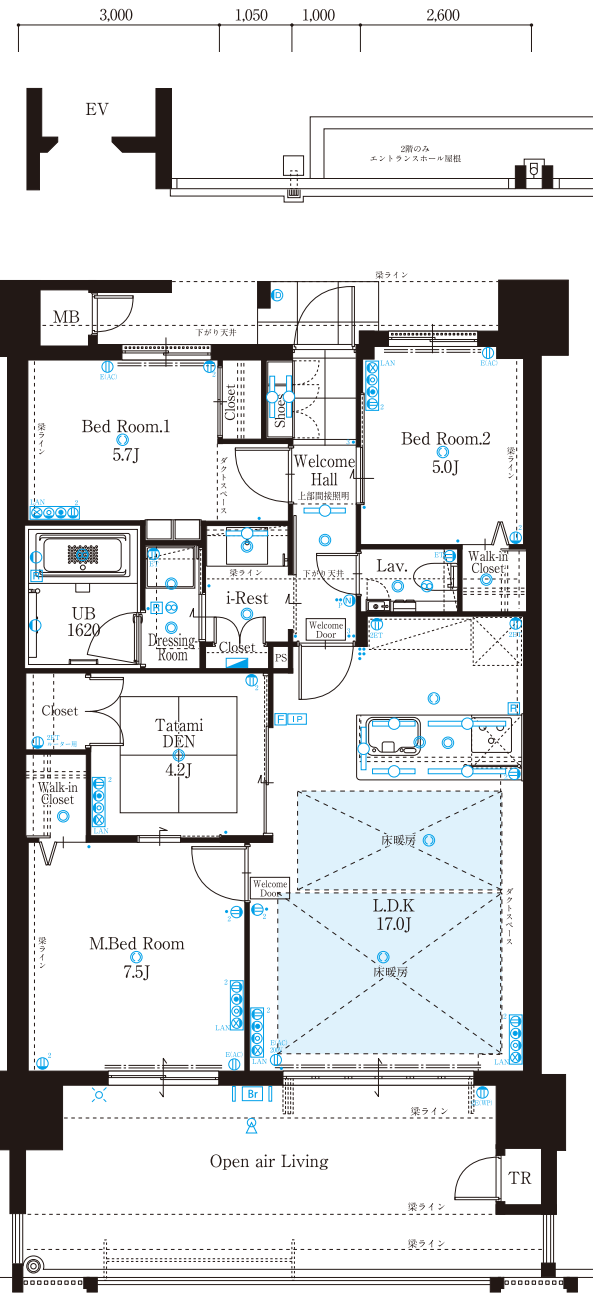

# B-TYPE 4LDK

生活空間面積/111.74㎡(33.80坪)

専有面積/83.78㎡(25.34坪)  
 バルコニー面積/22.24㎡(6.72坪)  
 アルコブ面積/5.72㎡(1.73坪) ※2F~9F

主寝室に続くたたみDENは使い方いろいろ。  
 プライベートタイムの夢が広がる。

玄関とリビング、リビングと主寝室の扉には、  
 天井までであるウエルカムドアを採用することで、広がりのある空間を演出。  
 i-Restにはクローゼットがあり、タオルなどもスッキリ片付きます。

14F	H	I	J	K	L
13F	F	B	C	D	G
12F	F	B	C	D	G
11F	F	B	C	D	G
10F	F	B	C	D	G
9F	F	B	C	D	G
8F	F	B	C	D	G
7F	A	B	C	D	E
6F	A	B	C	D	E
5F	A	B	C	D	E
4F	A	B	C	D	E
3F	A	B	C	D	E
2F	A	B	C	D	E
1F	Ag	Parking			

生活空間面積/110.98㎡(33.57坪)

専有面積/83.78㎡(25.34坪)  
 バルコニー面積/21.48㎡(6.49坪)  
 アルコブ面積/5.72㎡(1.73坪) ※10F~12F

2-9F

<凡例>

- LAN マルチメディアコンセント (2口コンセントTEL-TV+LAN)
- TBEJヤック
- TVユニット
- LAN LANモジュラー
- コンセント
- 2口コンセント
- BT アースターミナル付コンセント
- 2BT アースターミナル付コンセント
- 2BT ケーダー用アースターミナル付2口コンセント
- 2BT ケーダー用アースターミナル付2口コンセント
- 2B(WP) アース付2口LANコンセント
- B(AC) エアコン用コンセント
- スイッチ
- 2路スイッチ
- 3路スイッチ
- ONピカスイッチ
- シーリング
- ダウンライト
- 照明器具
- プラケット
- 蛍光灯
- LED電球
- スポットライト
- ドアホン子機
- インターホン親機
- 分電盤
- 給湯リモコン
- 床暖房リモコン
- 床暖房範囲
- B 電動アライントリモコン
- ナイフ発生器
- 換気扇
- 散水栓
- Br エアコン室外機プラケット