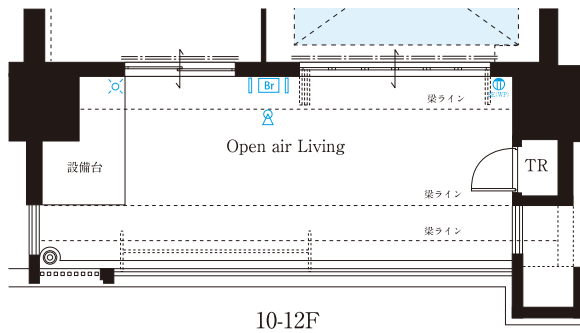

# B-TYPE 4LDK

生活空間面積/111.74㎡(33.80坪)

専有面積/83.78㎡(25.34坪)  
 バルコニー面積/22.24㎡(6.72坪)  
 アルコブ面積/5.72㎡(1.73坪) ※2F~9F

主寝室に続くたたみDENは使い方いろいろ。  
 プライベートタイムの夢が広がる。

玄関とリビング、リビングと主寝室の扉には、  
 天井までであるウエルカムドアを採用することで、広がりのある空間を演出。  
 i-Restにはクローゼットがあり、タオルなどもスッキリ片付きます。

14F	H	I	J	K	L
13F	F	B	C	D	G
12F	F	B	C	D	G
11F	F	B	C	D	G
10F	F	B	C	D	G
9F	F	B	C	D	G
8F	F	B	C	D	G
7F	A	B	C	D	E
6F	A	B	C	D	E
5F	A	B	C	D	E
4F	A	B	C	D	E
3F	A	B	C	D	E
2F	A	B	C	D	E
1F	Ag	Parking			

生活空間面積/110.98㎡(33.57坪)

専有面積/83.78㎡(25.34坪)  
 バルコニー面積/21.48㎡(6.49坪)  
 アルコブ面積/5.72㎡(1.73坪) ※10F~12F

2-9F

<凡例>

- LAN マルチメディアコンセント (2口コンセントTEL-TV+LAN)
- TBEJヤック
- TVユニット
- LAN LANモジュラー
- コンセント
- 2口コンセント
- BT アースターミナル付コンセント
- 2BT アースターミナル付コンセント
- 2BT ケーダー用アースターミナル付2口コンセント
- 2BT ケーダー用アースターミナル付2口コンセント
- 2B(WP) アース付2口LANコンセント
- B(AC) エアコン用コンセント
- スイッチ
- 2路スイッチ
- 3路スイッチ
- ONピカスイッチ
- シーリング
- ダウンライト
- 照明器具
- プラケット
- 蛍光灯
- LED電球
- スポットライト
- ドアホン子機
- インターホン親機
- 分電盤
- 給湯リモコン
- 床暖房リモコン
- 床暖房範囲
- B 電動アライントリモコン
- ナイフ発生器
- 換気扇
- 散水栓
- Br エアコン室外機プラケット