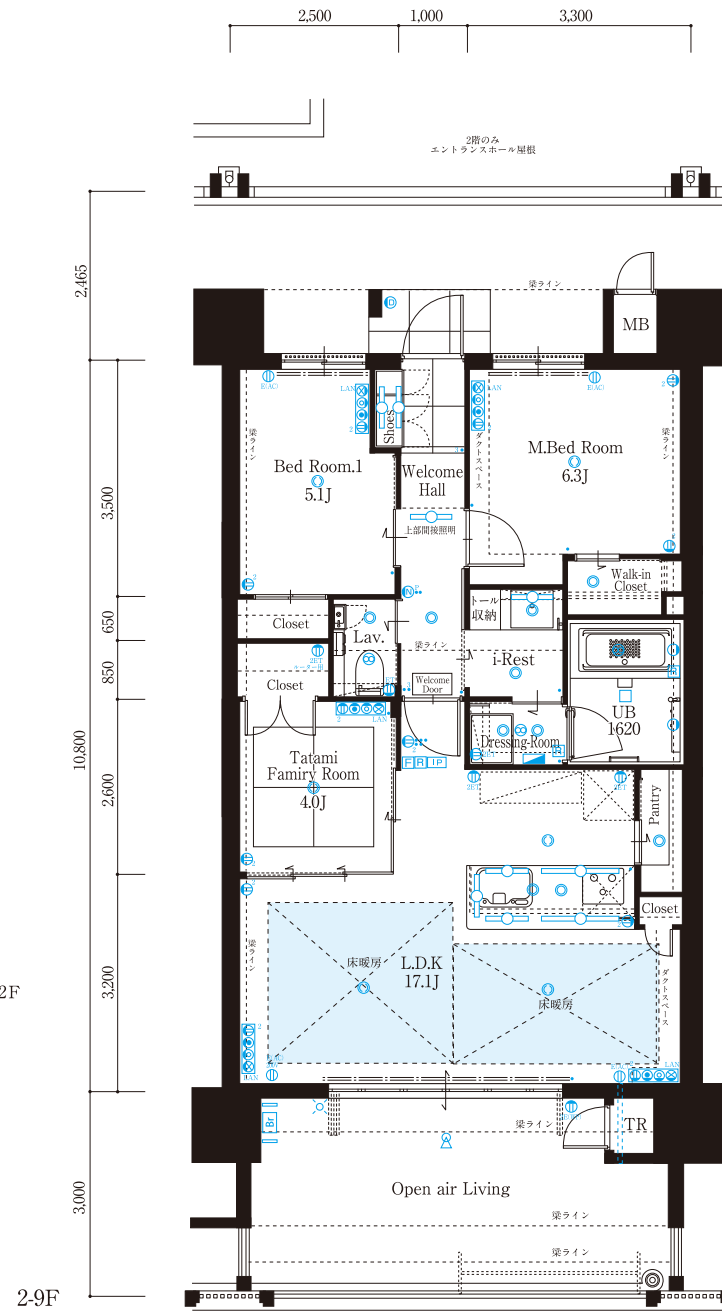

C-TYPE 3LDK

生活空間面積/97.65㎡(29.53坪)
 専有面積/74.11㎡(22.41坪)
 バルコニー面積/18.19㎡(5.50坪)
 アルコブ面積/5.35㎡(1.61坪) ※2F~9F

床暖房のある開放的なLDKは
 いつの間にか家族が集まる、お気に入りの空間。

LDKは床暖房標準装備で、一年を通して快適に過ごせます。
 個室のクローゼットはもちろん、キッチンのパントリーやダイニングのクローゼットなど
 収納スペースが充実しているのもうれしいポイント。

14F	H	I	J	K	L
13F	F	B	C	D	G
12F	F	B	C	D	G
11F	F	B	C	D	G
10F	F	B	C	D	G
9F	F	B	C	D	G
8F	F	B	C	D	G
7F	A	B	C	D	E
6F	A	B	C	D	E
5F	A	B	C	D	E
4F	A	B	C	D	E
3F	A	B	C	D	E
2F	A	B	C	D	E
1F	Ag	Parking			

生活空間面積/100.14㎡(30.29坪)
 専有面積/74.11㎡(22.41坪)
 バルコニー面積/20.68㎡(6.25坪)
 アルコブ面積/5.35㎡(1.61坪) ※10F~12F

<凡例>

LAN マルチメディアコンセント (2口コンセント・TEL-TV-LAN)	TELジャック	TVユニット	LAN LANモジュール	コンセント	2口コンセント	アース付 アースターミナル付 2口コンセント	アース付 アースターミナル付 2口コンセント	ネット用 アース付 アースターミナル付 2口コンセント	アース付 2口コンセント	エアコン用コンセント
スイッチ	2路スイッチ	3路スイッチ	ONピカスイッチ	シーリング	ダウンライト	照明器具	ブラケット	スポットライト	ドアホン機	インターホン親機
分電盤	給湯リモコン	床暖房リモコン	床暖房範囲	電動アライナイモコン	ナノイ発热器	換気扇	散水栓	Br	エアコン室外機	ブラケット