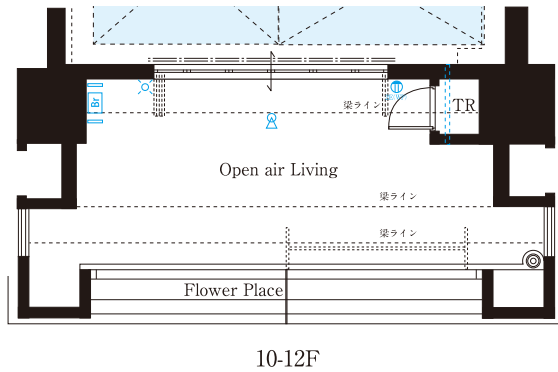

C-TYPE 3LDK

生活空間面積/97.65㎡(29.53坪)
 専有面積/74.11㎡(22.41坪)
 バルコニー面積/18.19㎡(5.50坪)
 アルコブ面積/5.35㎡(1.61坪) ※2F~9F

床暖房のある開放的なLDKは
 いつの間にか家族が集まる、お気に入りの空間。

LDKは床暖房標準装備で、一年を通して快適に過ごせます。
 個室のクローゼットはもちろん、キッチンのパントリーやダイニングのクローゼットなど
 収納スペースが充実しているのもうれしいポイント。

14F	H	I	J	K	L
13F	F	B	C	D	G
12F	F	B	C	D	G
11F	F	B	C	D	G
10F	F	B	C	D	G
9F	F	B	C	D	G
8F	F	B	C	D	G
7F	A	B	C	D	E
6F	A	B	C	D	E
5F	A	B	C	D	E
4F	A	B	C	D	E
3F	A	B	C	D	E
2F	A	B	C	D	E
1F	Ag	Parking			

生活空間面積/100.14㎡(30.29坪)
 専有面積/74.11㎡(22.41坪)
 バルコニー面積/20.68㎡(6.25坪)
 アルコブ面積/5.35㎡(1.61坪) ※10F~12F