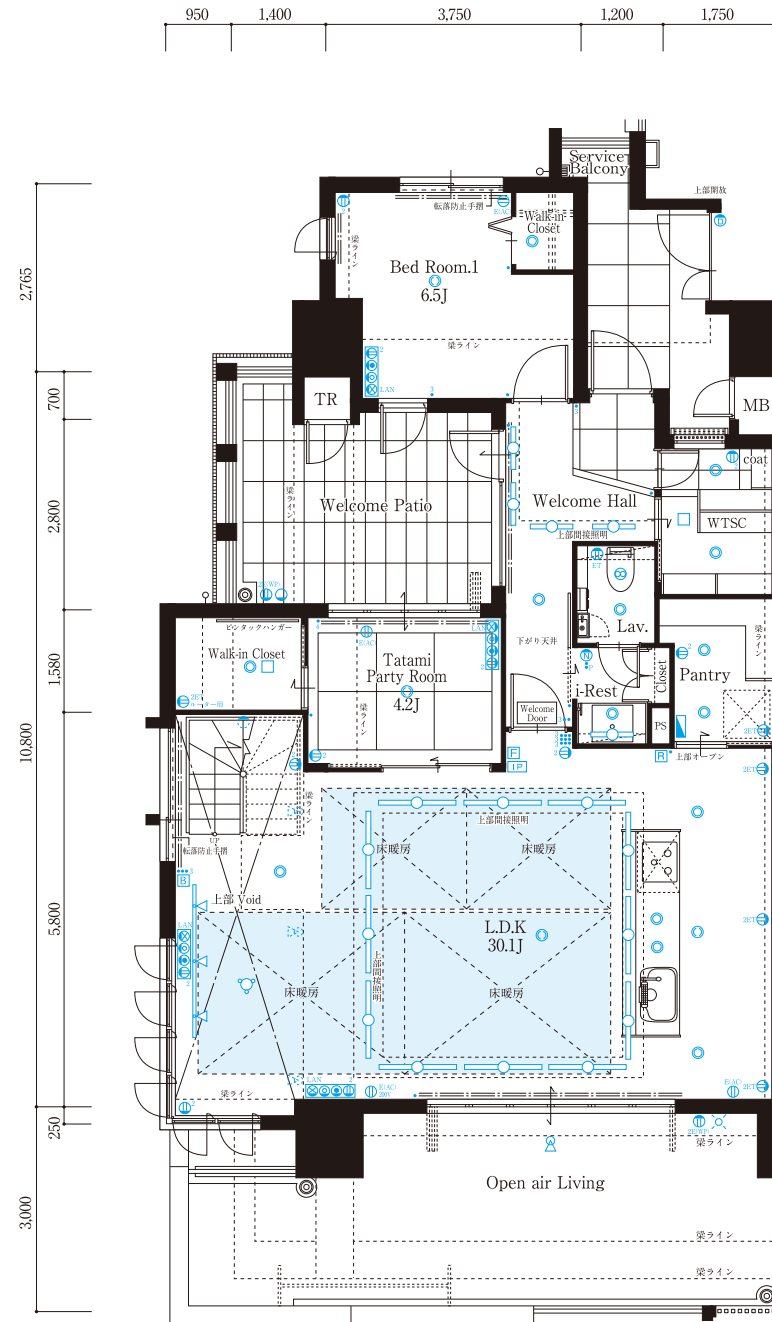

# H-TYPE 4LDK

生活空間面積/259.10㎡(78.37坪)

専有面積/145.93㎡(44.14坪)

バルコニー面積/36.79㎡(11.12坪)

ルーフバルコニー面積/68.75㎡(20.79坪)

アルコーブ面積/7.63㎡(2.30坪)

## MAISONETTE

上階にはジャグジー付半露天風呂とパーティエガーデン。  
究極のリゾートを存分に楽しむ。

ウエルカムパティオやパーティエガーデンのあるエアリーな空間は、

日常にリゾートな風を吹き込んでくれます。

食料品のストックもすっきり片付く大容量のパントリーを備えたキッチンは、

明るくて機能的。収納力抜群のシューズクロックで、玄関まわりもすっきり片付きます。

下階