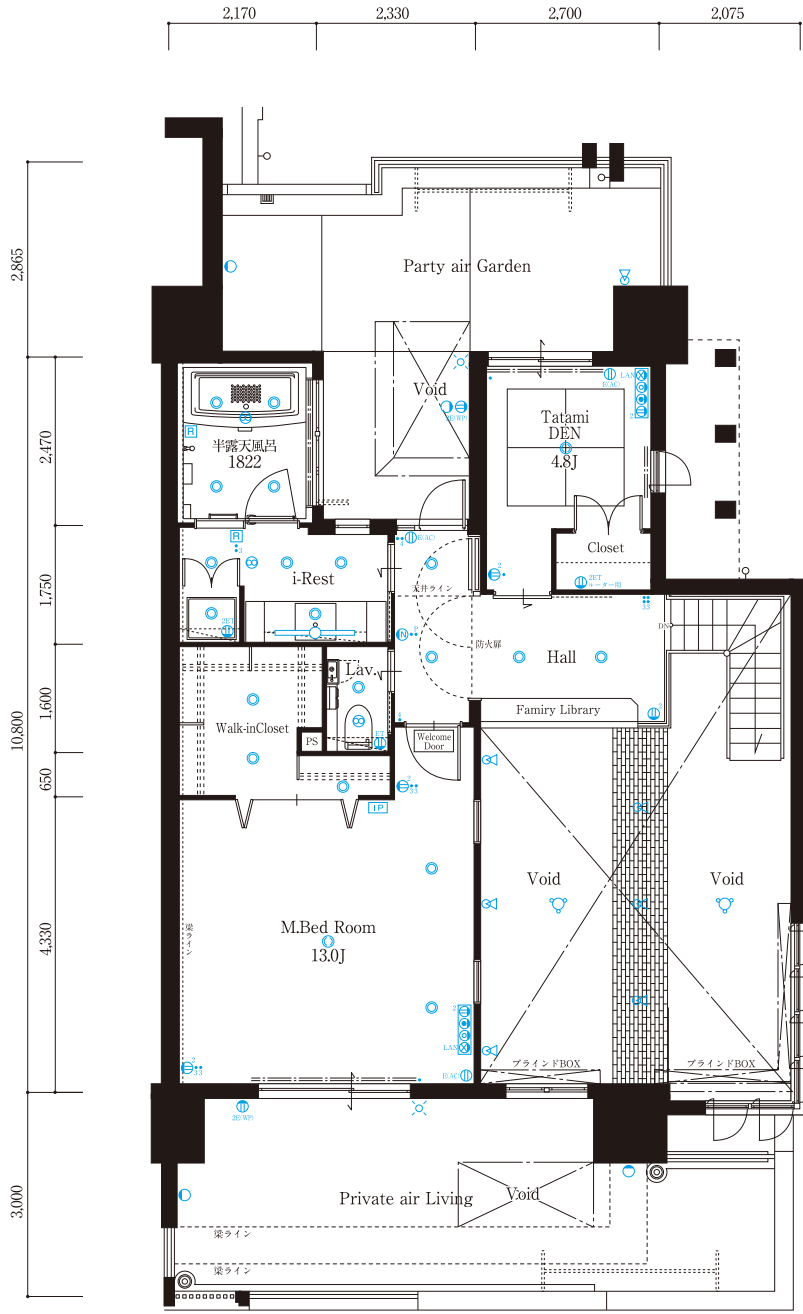

L-TYPE 4LDK

生活空間面積/246.33㎡(74.51坪)

専有面積/164.88㎡(49.87坪)

バルコニー面積/ 26.84㎡(8.11坪)

ルーフバルコニー面積/ 48.53㎡(14.68坪)

アルコーブ面積/ 6.08㎡(1.83坪)

MAISONETTE

圧巻の大空間が演出する究極のリゾート。
自分らしさを取り戻せるわが家がある。

34.5帖という圧倒的な広さが自慢のLDKは、大容量のファミリークローゼット付き。
たっぷり収納できるパントリーを備えたアイランドキッチンには、おしゃれなカフェのよう。
180x2サイズの半露天風呂などすべてが極上の快適仕様で、住まう誇りを実感できます。

14F	H	I	J	K	L
13F					
12F	F	B	C	D	G
11F	F	B	C	D	G
10F	F	B	C	D	G
9F	F	B	C	D	G
8F	F	B	C	D	G
7F	A	B	C	D	E
6F	A	B	C	D	E
5F	A	B	C	D	E
4F	A	B	C	D	E
3F	A	B	C	D	E
2F	A	B	C	D	E
1F	Ag	Parking			

<凡例>

- LAN マルチメディアコンセント (2口コンセント-TEL-TV-LAN) ● TELジャック ● TVユニット
- LAN LANモジュラー ● コンセント ● 2口コンセント ● アースターミナル付コンセント
- アースターミナル付 2口コンセント ● アースターミナル付 2口コンセントルーター用 ● アース付 2口防水コンセント
- エアコン用コンセント ● スイッチ ● 2路スイッチ ● 3路スイッチ
- ONボカスイッチ ● シーリング ● ダウンライト ● 照明器具
- ブラケット ● 蛍光灯 ● 足元灯 ● スポットライト
- ドアホン子機 ● IP インターホン親機 ● 分電盤 ● 給湯リモコン
- 床暖房リモコン ● 床暖房範囲 ● 電動ブラインドリモコン ● ナイー発電器
- 換気扇 ● 放水栓 ● Br エアコン室外機用ブラケット