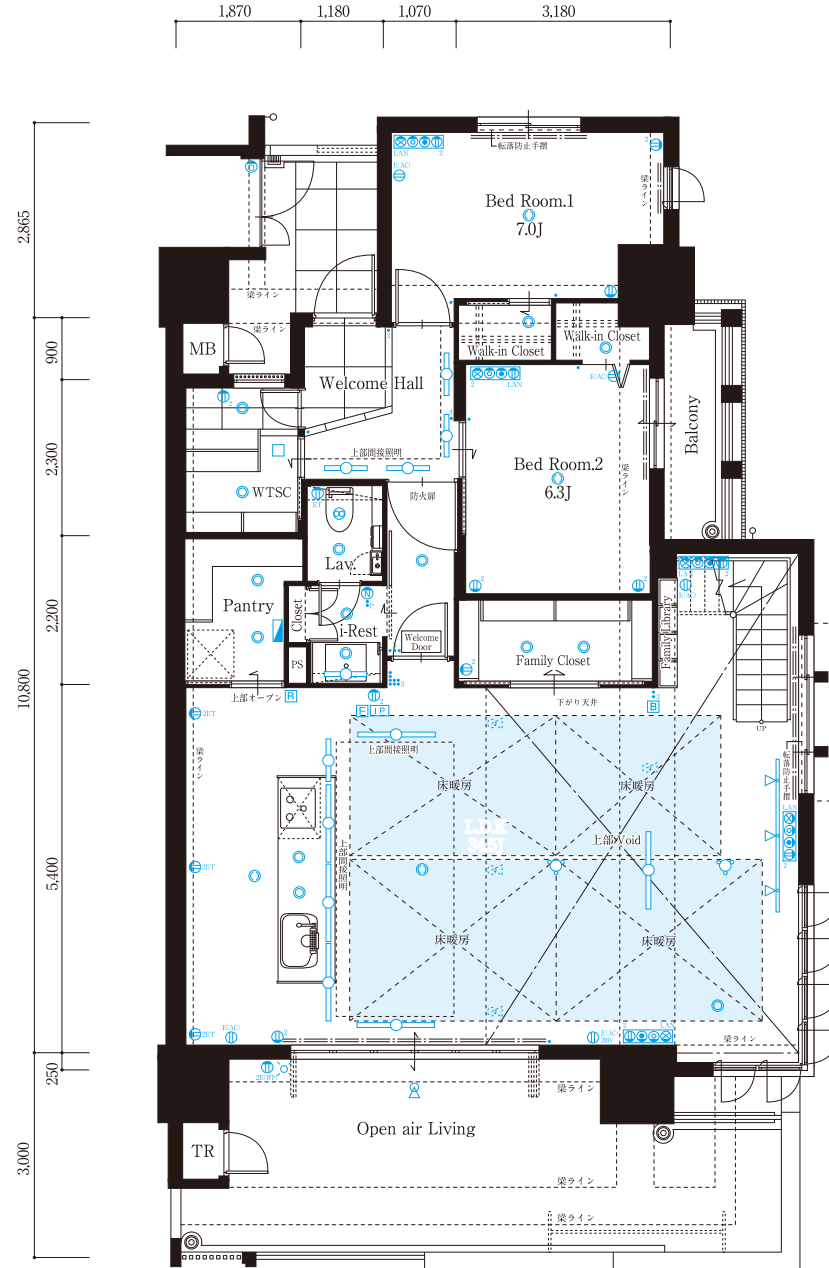

L-TYPE 4LDK

生活空間面積/246.33㎡(74.51坪)

専有面積/164.88㎡(49.87坪)

バルコニー面積/ 26.84㎡(8.11坪)

ルーフバルコニー面積/ 48.53㎡(14.68坪)

アルコーブ面積/ 6.08㎡(1.83坪)

MAISONETTE

圧巻の大空間が演出する究極のリゾート。
自分らしさを取り戻せるわが家がある。

34.5帖という圧倒的な広さが自慢のLDKは、大容量のファミリークローゼット付き。
たっぷり収納できるパントリーを備えたアイランドキッチンには、おしゃれなカフェのよう。
180x2サイズの半露天風呂などすべてが極上の快適仕様で、住まう誇りを実感できます。

14F	H	I	J	K	L
13F					
12F	F	B	C	D	G
11F	F	B	C	D	G
10F	F	B	C	D	G
9F	F	B	C	D	G
8F	F	B	C	D	G
7F	A	B	C	D	E
6F	A	B	C	D	E
5F	A	B	C	D	E
4F	A	B	C	D	E
3F	A	B	C	D	E
2F	A	B	C	D	E
1F	Ag	Parking			